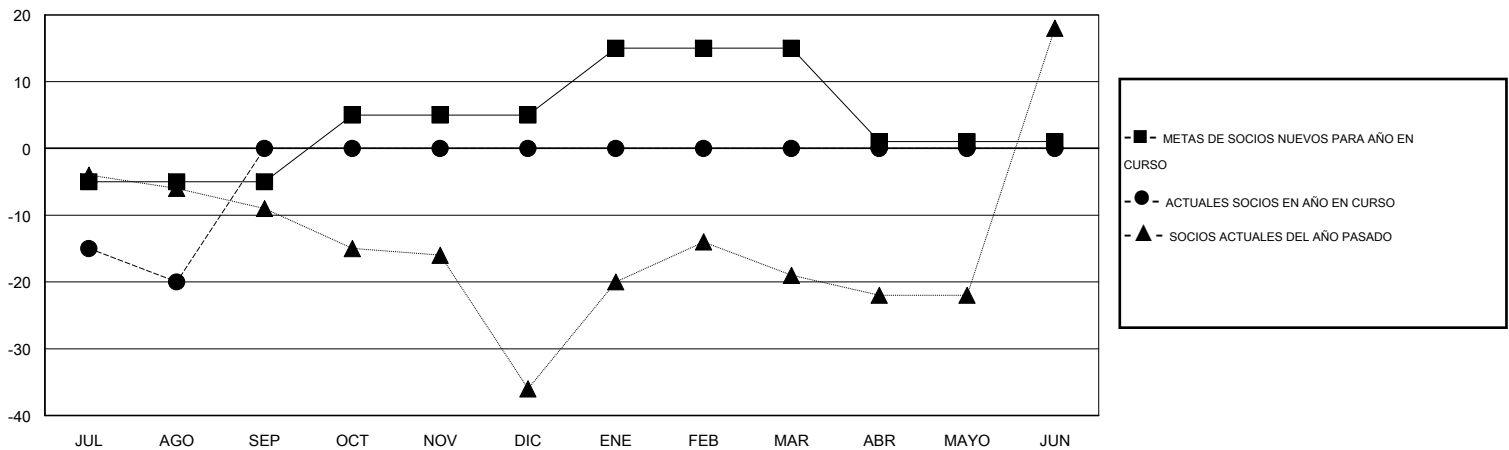

# MONTHLY MEMBERSHIP PROGRESS REPORT

District T 2

Results as of: 8/31/2015

GMT: Pedro Marrello

UBICACIÓN CHILE

GMT DE AE 3

Clubes					socios				
RESULTADOS DE 2015-2016					RESULTADOS DE 2015-2016				
TRIMESTRE	META DE CLUBES NUEVOS	NUEVOS CLUBES	CLUBES DADOS DE BAJA	GANANCIA/PÉRDIDA NETA	TRIMESTRE	META DE SOCIOS NUEVOS	SOCIOS FUNDADORES Y SOCIOS AÑADIDOS	SOCIOS DADOS DE BAJA	GANANCIA/PÉRDIDA NETA
JUL/AGO/SEP	0	0	0	0	JUL/AGO/SEP	-5	7	27	-20
OCT/NOV/DIC	1	0	0	0	OCT/NOV/DIC	10	0	0	0
ENE/FEB/MAR	0	0	0	0	ENE/FEB/MAR	10	0	0	0
ABR/MAYO/JUN	0	0	0	0	ABR/MAYO/JUN	-14	0	0	0

METAS Y CIFRA ACUMULATIVA DE CLUBES NUEVOS

METAS Y CIFRA ACUMULATIVA DE SOCIOS

CLUBES DADOS DE BAJA: 0	6 CLUBS OF 47 AÑADIERON 1 O MÁS SOCIOS NUEVOS	<u>DISTRIBUCIÓN POR SEXO</u>
		MASCULINO 396 (62.66%)
		FEMENINO 236 (37.34%)
<u>SOCIOS DADOS DE BAJA</u>	<a href="#">CLIC AQUÍ PARA DATOS DE SALUD DE CLUB</a>	SOCIOS EN UNIDAD FAMILIAR 0
FALLECIDOS 2		CABEZA DE FAMILIA 0
CLUB CANCELADO 0		NO ES CABEZA DE FAMILIA 0
OTRO 25		
<b>TOTAL 27</b>		