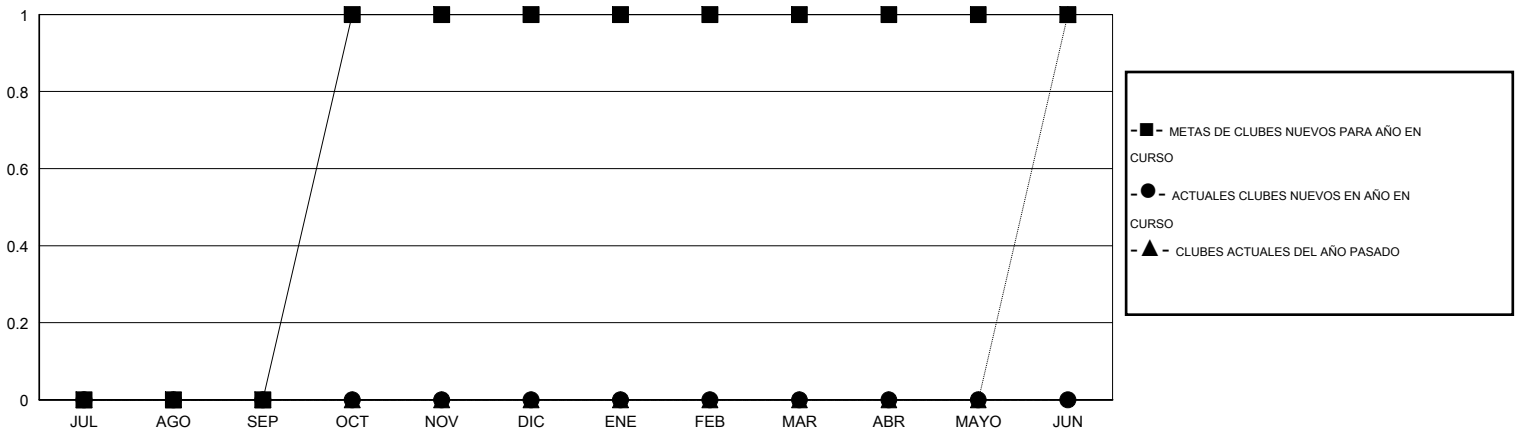

# MONTHLY MEMBERSHIP PROGRESS REPORT

District T 2

Results as of: 8/31/2015

GMT: Pedro Marrello

UBICACIÓN CHILE

GMT DE AE 3

Clubes					socios				
RESULTADOS DE 2015-2016					RESULTADOS DE 2015-2016				
TRIMESTRE	META DE CLUBES NUEVOS	NUEVOS CLUBES	CLUBES DADOS DE BAJA	GANANCIA/PÉRDIDA NETA	TRIMESTRE	META DE SOCIOS NUEVOS	SOCIOS FUNDADORES Y SOCIOS AÑADIDOS	SOCIOS DADOS DE BAJA	GANANCIA/PÉRDIDA NETA
JUL/AGO/SEP	0	0	0	0	JUL/AGO/SEP	-5	7	27	-20
OCT/NOV/DIC	1	0	0	0	OCT/NOV/DIC	10	0	0	0
ENE/FEB/MAR	0	0	0	0	ENE/FEB/MAR	10	0	0	0
ABR/MAYO/JUN	0	0	0	0	ABR/MAYO/JUN	-14	0	0	0

METAS Y CIFRA ACUMULATIVA DE CLUBES NUEVOS

METAS Y CIFRA ACUMULATIVA DE SOCIOS

CLUBES DADOS DE BAJA: 0	6 CLUBS OF 47 AÑADIERON 1 O MÁS SOCIOS NUEVOS	<u>DISTRIBUCIÓN POR SEXO</u>
		MASCULINO 396 (62.66%)
		FEMENINO 236 (37.34%)
<u>SOCIOS DADOS DE BAJA</u>	<a href="#">CLIC AQUÍ PARA DATOS DE SALUD DE CLUB</a>	SOCIOS EN UNIDAD FAMILIAR 0
FALLECIDOS 2		CABEZA DE FAMILIA 0
CLUB CANCELADO 0		NO ES CABEZA DE FAMILIA 0
OTRO 25		
<b>TOTAL 27</b>		